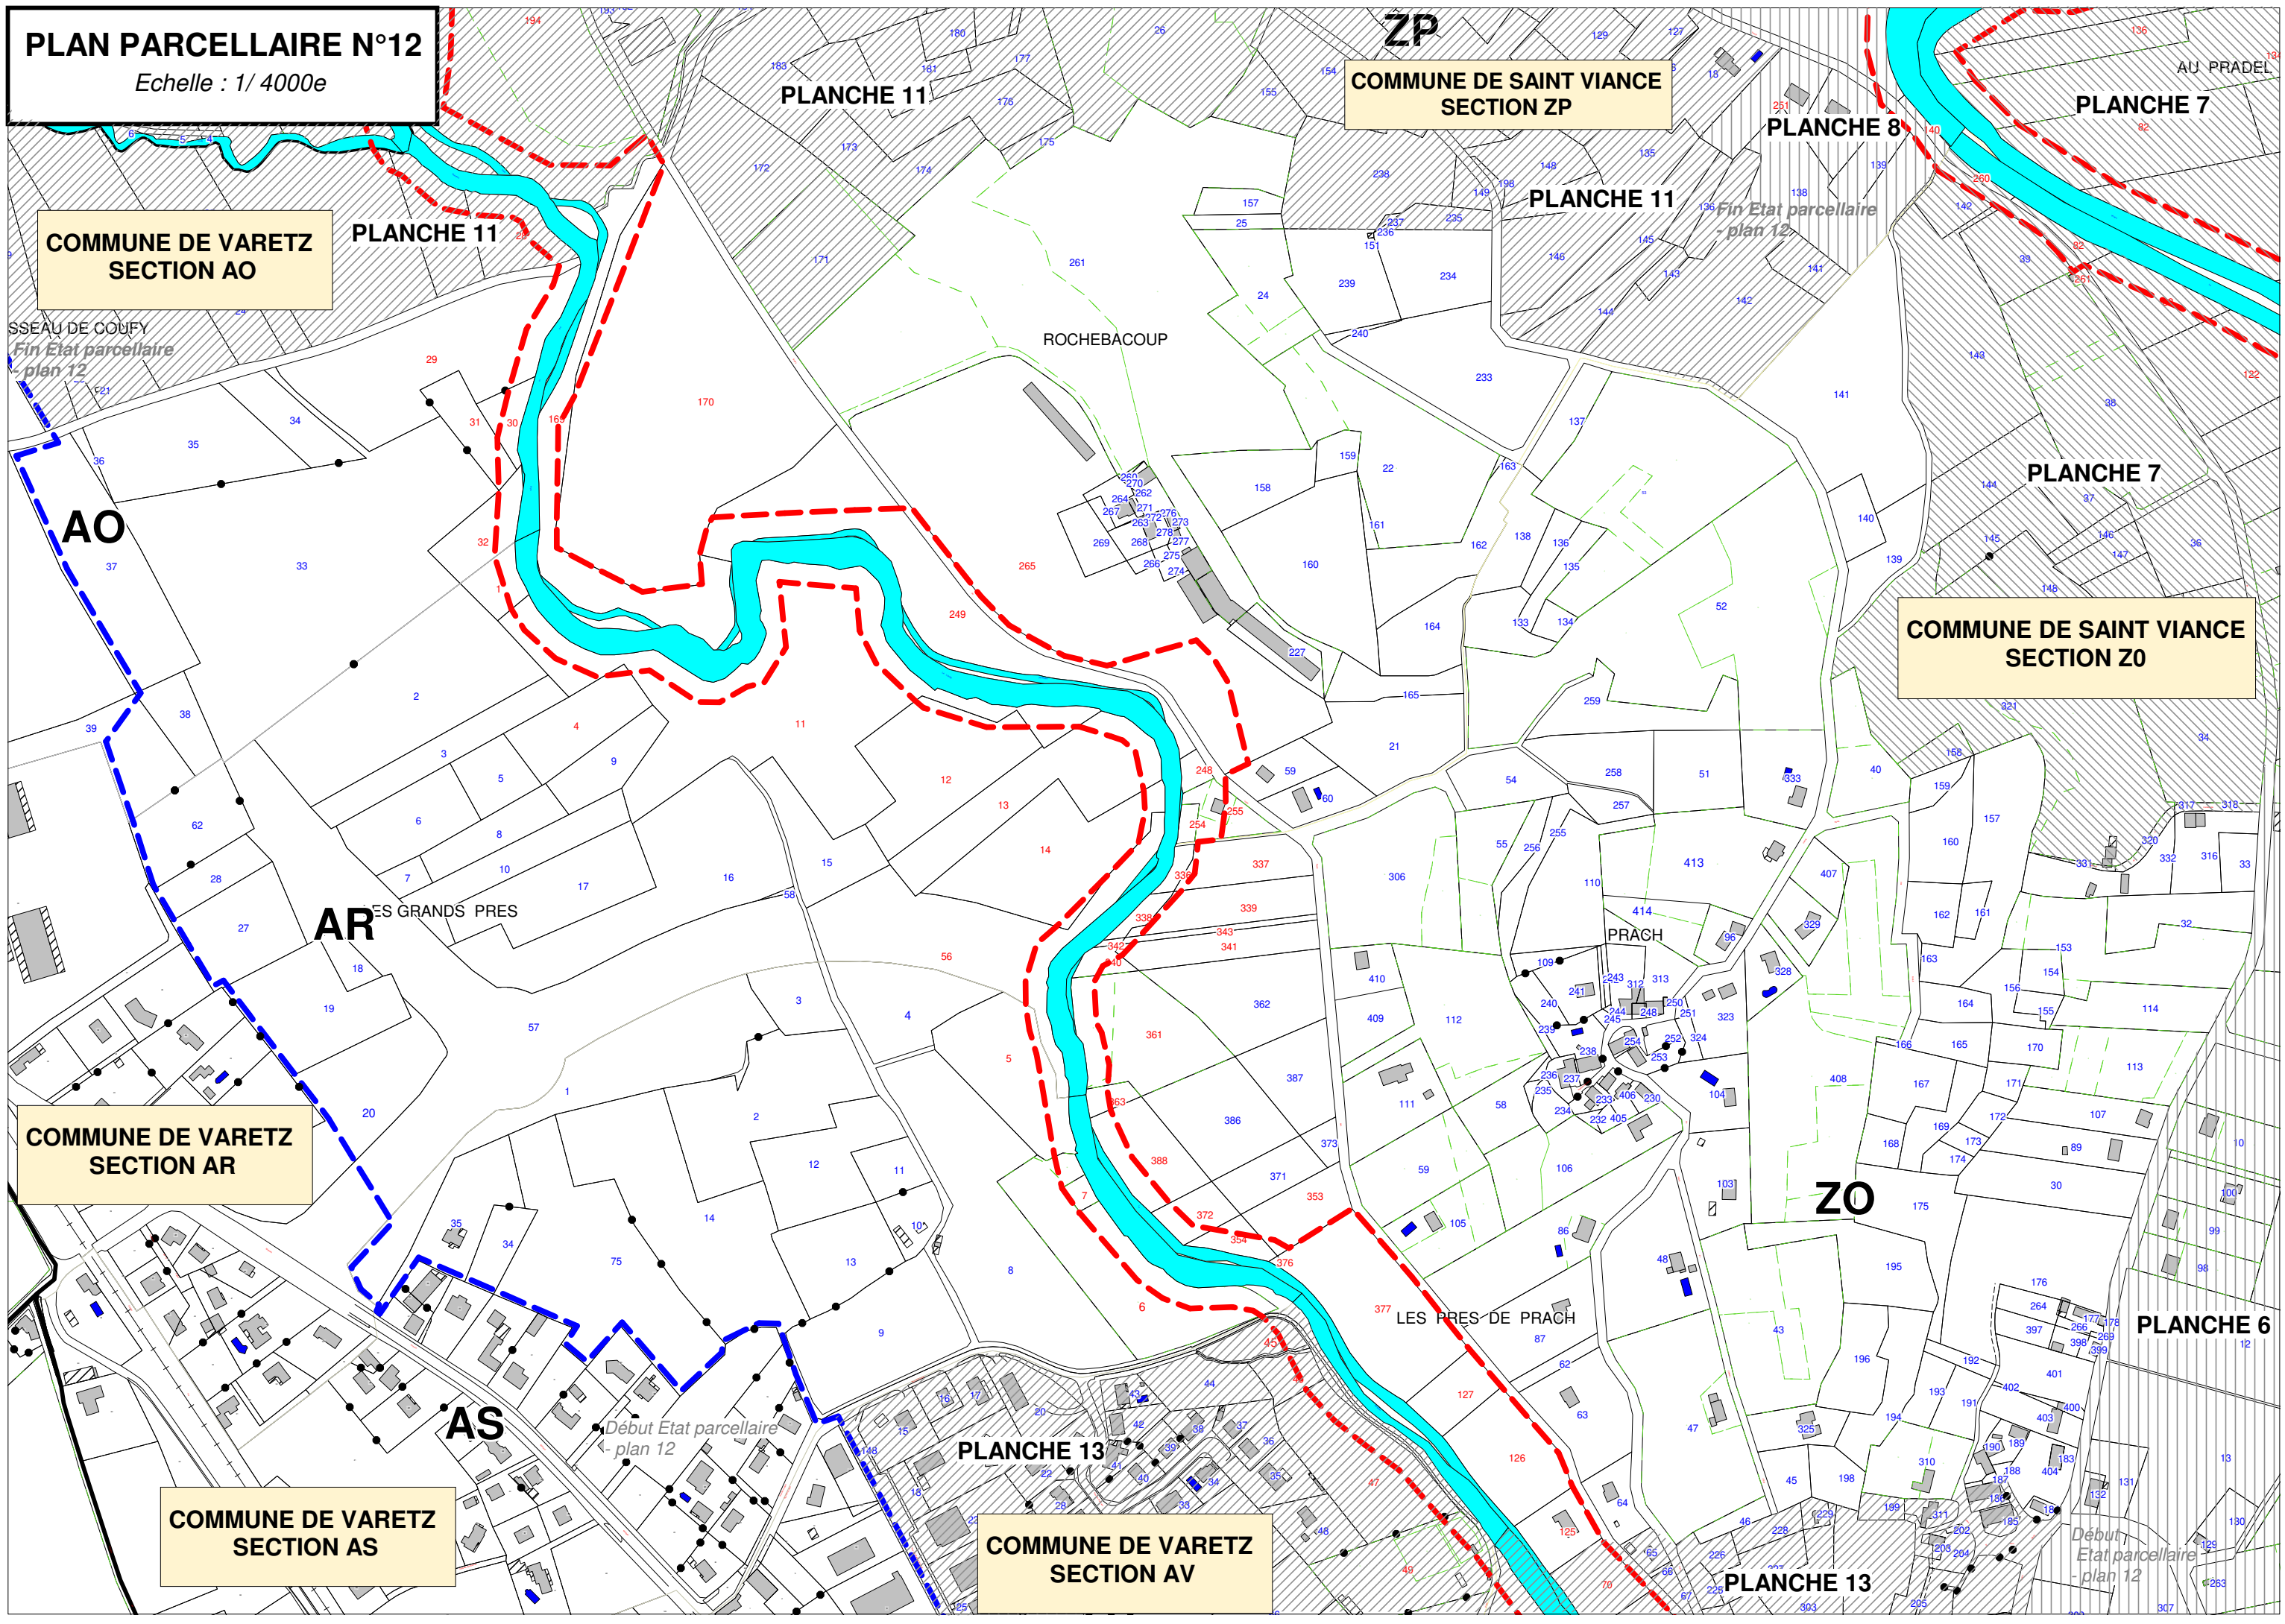

PLAN PARCELLAIRE N°12

Echelle : 1/ 4000e

PLANCHE 11

COMMUNE DE SAINT VIANCE
SECTION ZP

PLANCHE 8

PLANCHE 7

COMMUNE DE VARETZ
SECTION AO

PLANCHE 11

PLANCHE 11

Fin Etat parcellaire
- plan 12

SSEAU DE COUFY
Fin Etat parcellaire
- plan 12

ROCHEBACOU

COMMUNE DE SAINT VIANCE
SECTION Z0

PLANCHE 7

AO

AR
ES GRANDS PRES

PRACH

COMMUNE DE VARETZ
SECTION AR

Z0

PLANCHE 6

COMMUNE DE VARETZ
SECTION AS

PLANCHE 13

COMMUNE DE VARETZ
SECTION AV

AS

Début Etat parcellaire
- plan 12

LES PRES-DE PRACH

PLANCHE 13

Début
Etat parcellaire
- plan 12